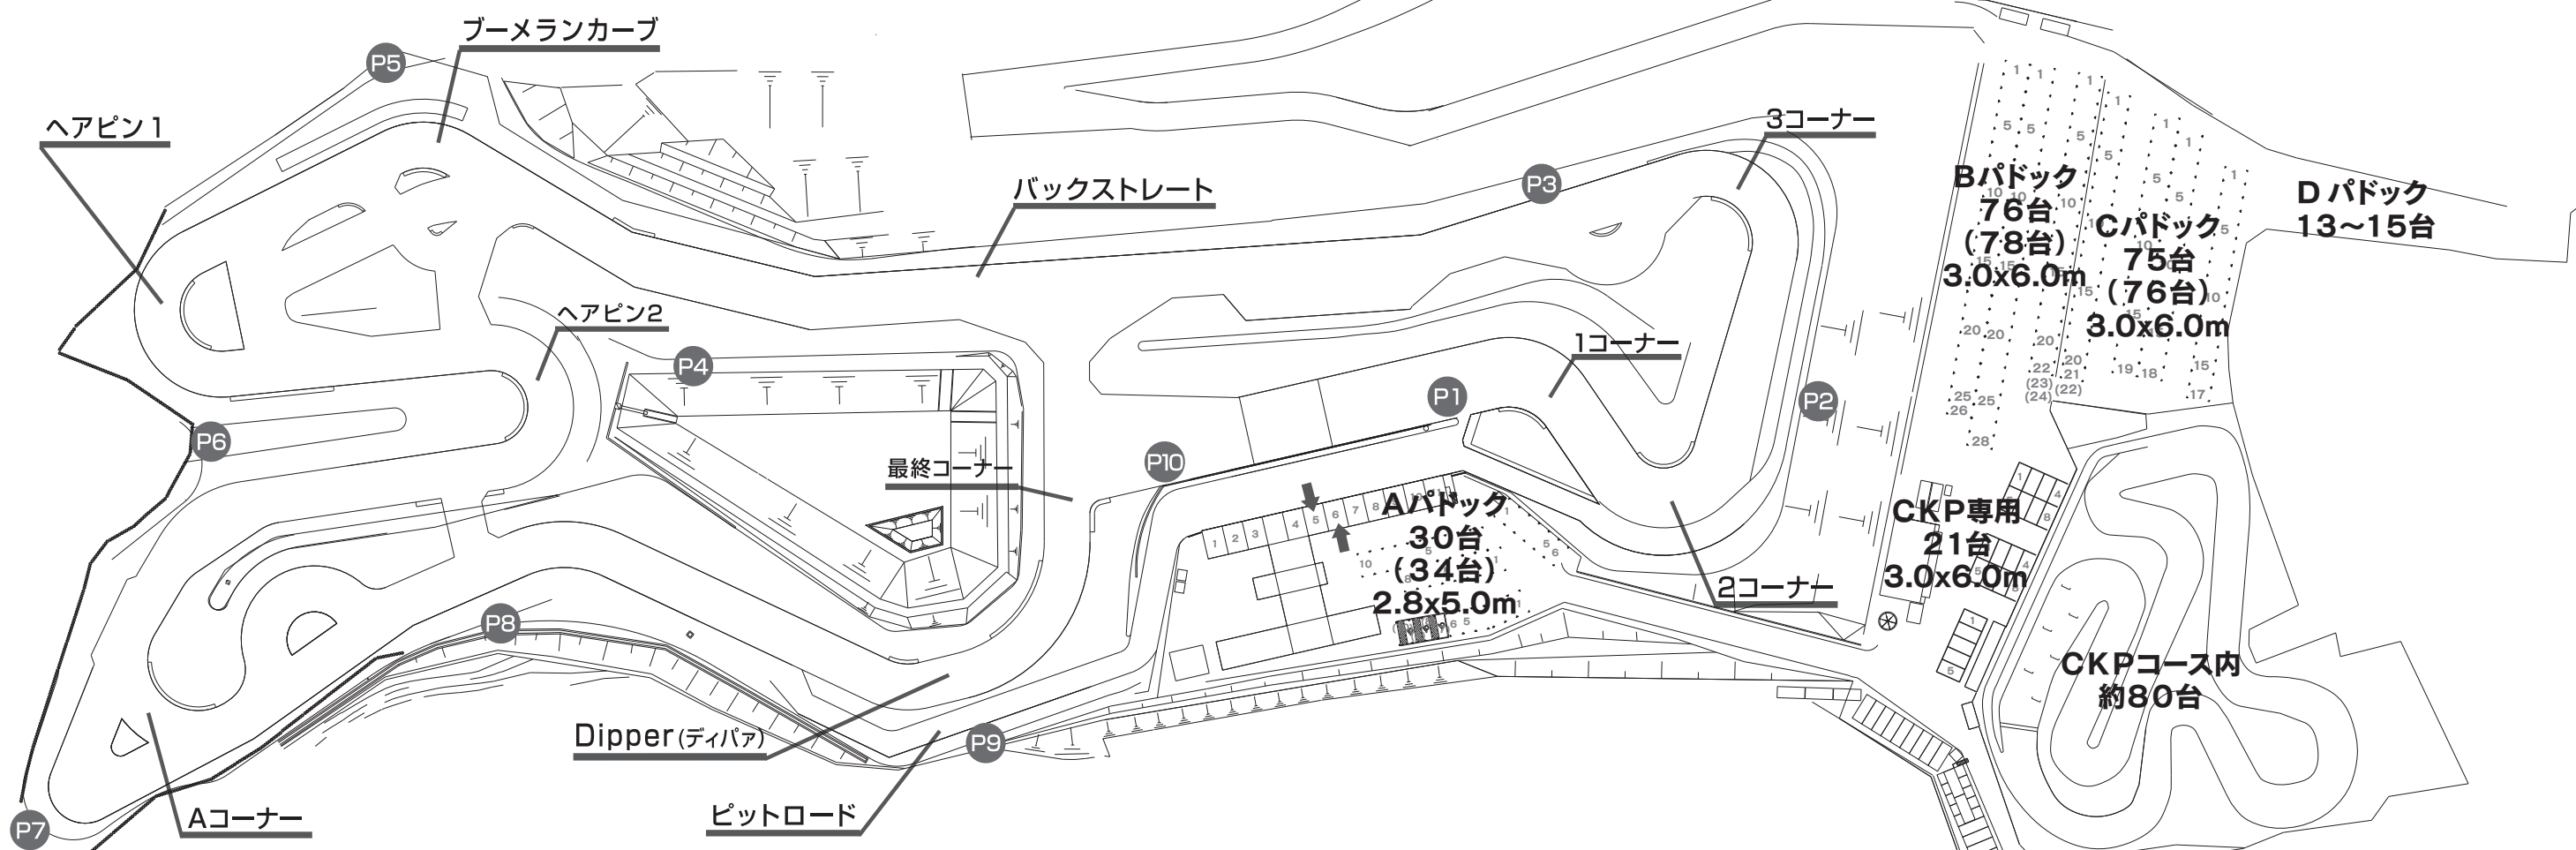

# COURSE GUIDE コース案内図

- P1 ~ P10 はコーナーポスト
- P1 P10 シグナル連動
- P5 シグナルなし

コース全長 : 1,085m (基本コース)  
 幅員 : 10~15m  
 コーナー数 : 15  
 ピット数 : 10  
 監視ポスト数 : 10  
 走路勾配 : 最大2.4%  
 カーブ半径 : 最大25R・最小10R

Tue, 27-Jul-2021