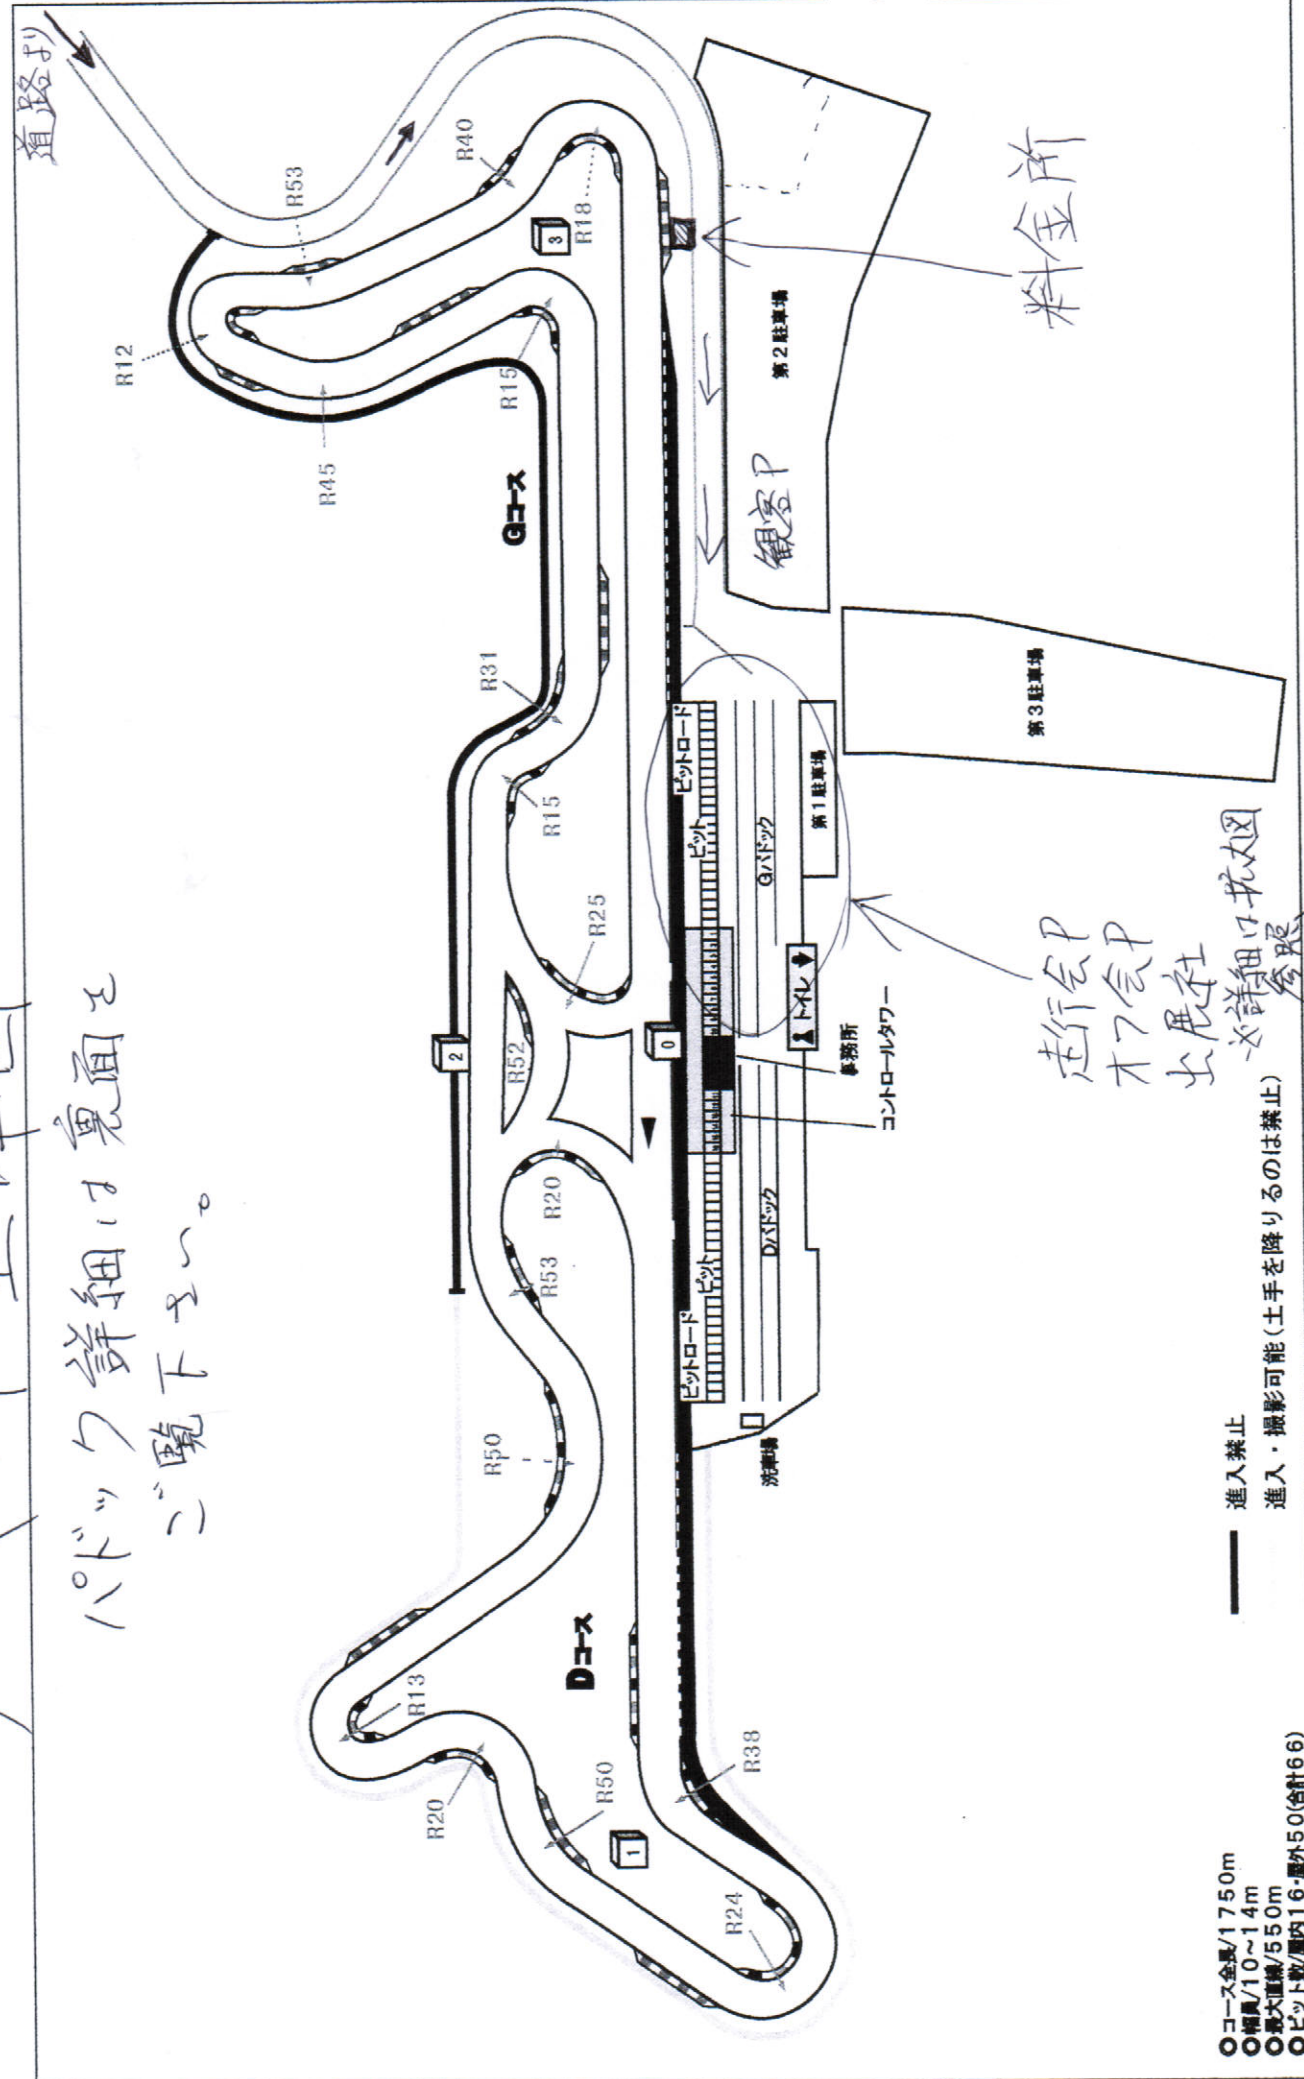

サーキット全体図

パドック詳細の裏面と  
ご覧下さい。

料金所

走行会P  
オア会P  
出展社  
※詳細は  
お問い合わせ

— 進入禁止  
— 進入・撮影可能(土手を降りるのは禁止)

- コース全長/1750m
- 幅員/10~14m
- 最大直線/550m
- ピット数/屋内16・屋外50(合計66)